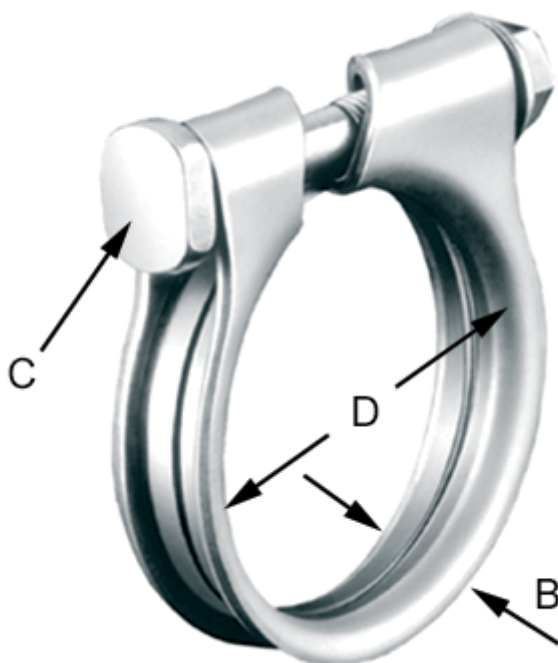

Varenummer: 021518925049

Beskrivelse: Norma spændebånd ARS-M8-49 W1

Mål

Bredde B = 13.2

C (Skruetype) = M8

Diameter D = 49.0